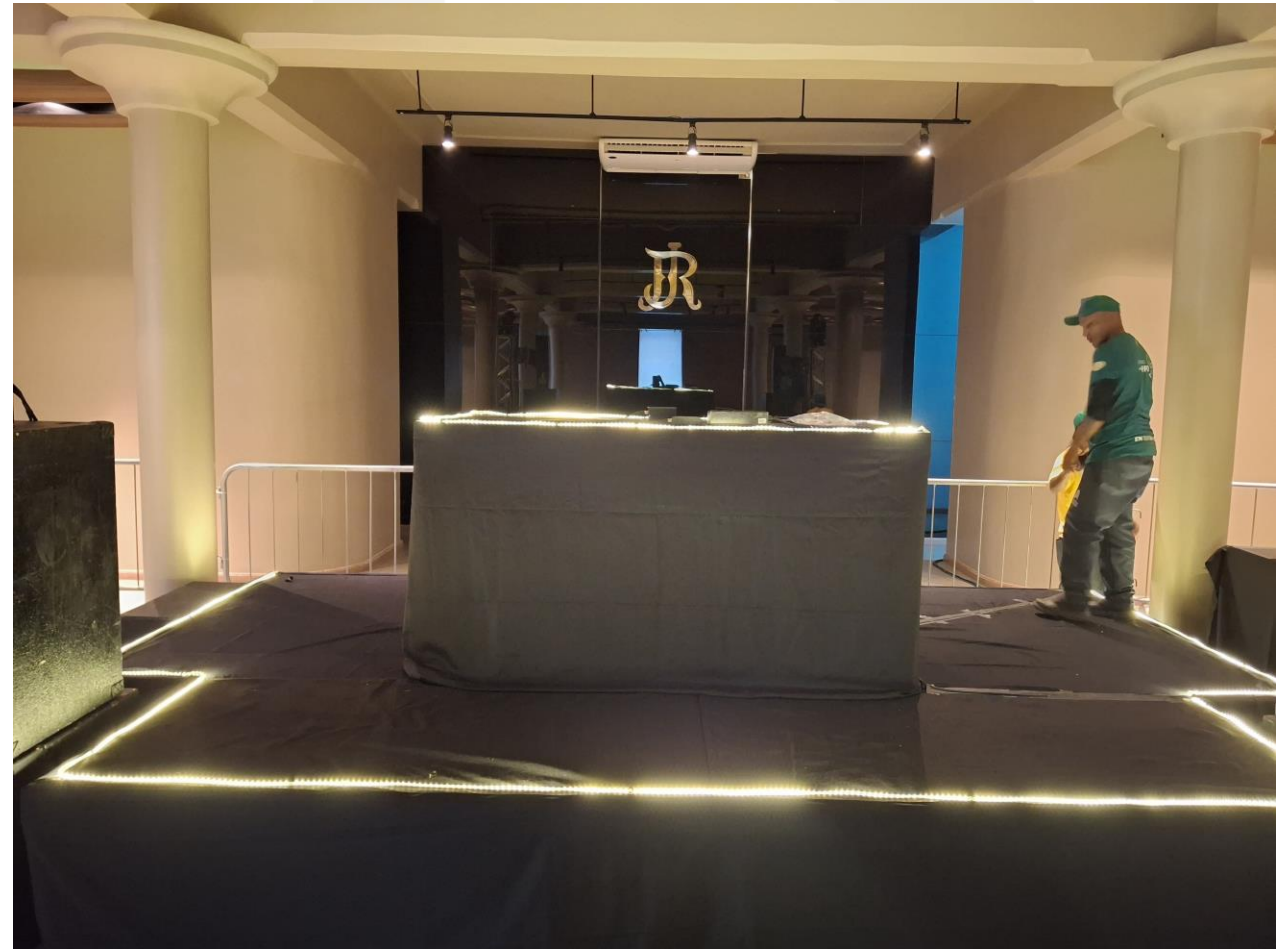

SEDE SOCIAL RJ